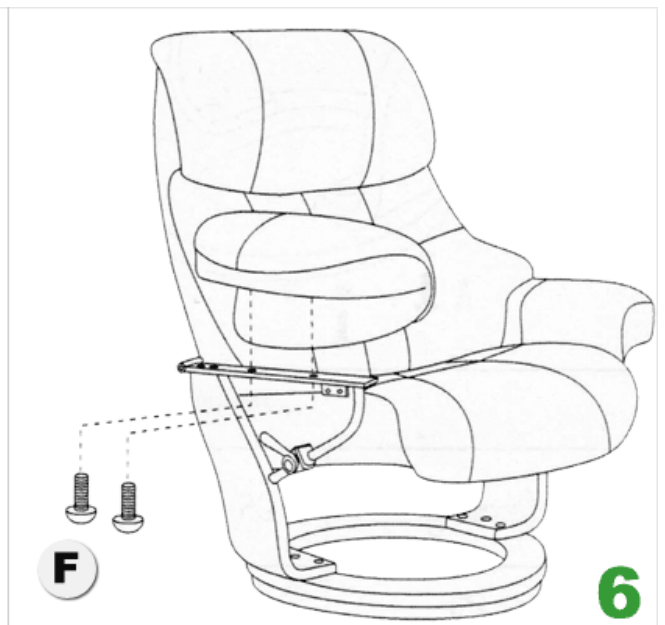

FALTO-Relax

Lux 7438W

Эргономичное кресло-реклайнер серии Relax Lux 7438W

Инструкция по сборке

Спасибо за выбор эргономичного кресла-реклайнера Relax Lux 7438W.

Данная инструкция предназначена для того, чтобы помочь Вам правильно собрать кресло, избежать преждевременной поломки или несчастных случаев.

Пожалуйста, внимательно ознакомьтесь с инструкцией по сборке.

A		4PCS	D		2PCS	G		1PC
B		2PCS	E		2PCS	H		1PC
C		2PCS	F		4PCS	I		1PC

FALTO-Relax

Lux 7438W **FALTO.ru**

Управление трансформацией кресла

Рычаг управления блокировкой/разблокировкой механизма трансформации кресла.

Внимание: при регулировании кресла избегайте попадания руки между рычагом и рамой.

Для обеспечения надлежащей работы необходимо использовать рычаги управления по обеим сторонам кресла.