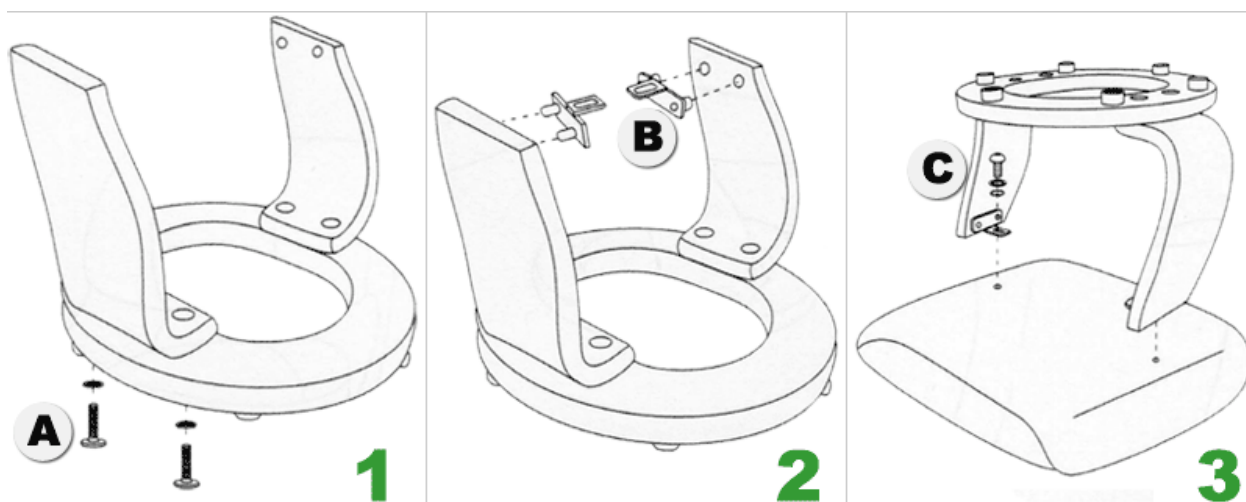

FALTO-Relax

Lux 7438W

Эргономичное кресло-реклайнер серии Relax Lux 7438W

Инструкция по сборке

Спасибо за выбор эргономичного кресла-реклайнера Relax Lux 7438W.

Данная инструкция предназначена для того, чтобы помочь Вам правильно собрать кресло, избежать преждевременной поломки или несчастных случаев.

Пожалуйста, внимательно ознакомьтесь с инструкцией по сборке.

A		4PCS	D		2PCS	G		1PC
B		2PCS	E		2PCS	H		1PC
C		2PCS	F		4PCS	I		1PC

FALTO-Relax

Lux 7438W **FALTO.ru**

Управление трансформацией кресла

Рычаг управления блокировкой/разблокировкой механизма трансформации кресла.

Внимание: при регулировании кресла избегайте попадания руки между рычагом и рамой.

Для обеспечения надлежащей работы необходимо использовать рычаги управления по обеим сторонам кресла.