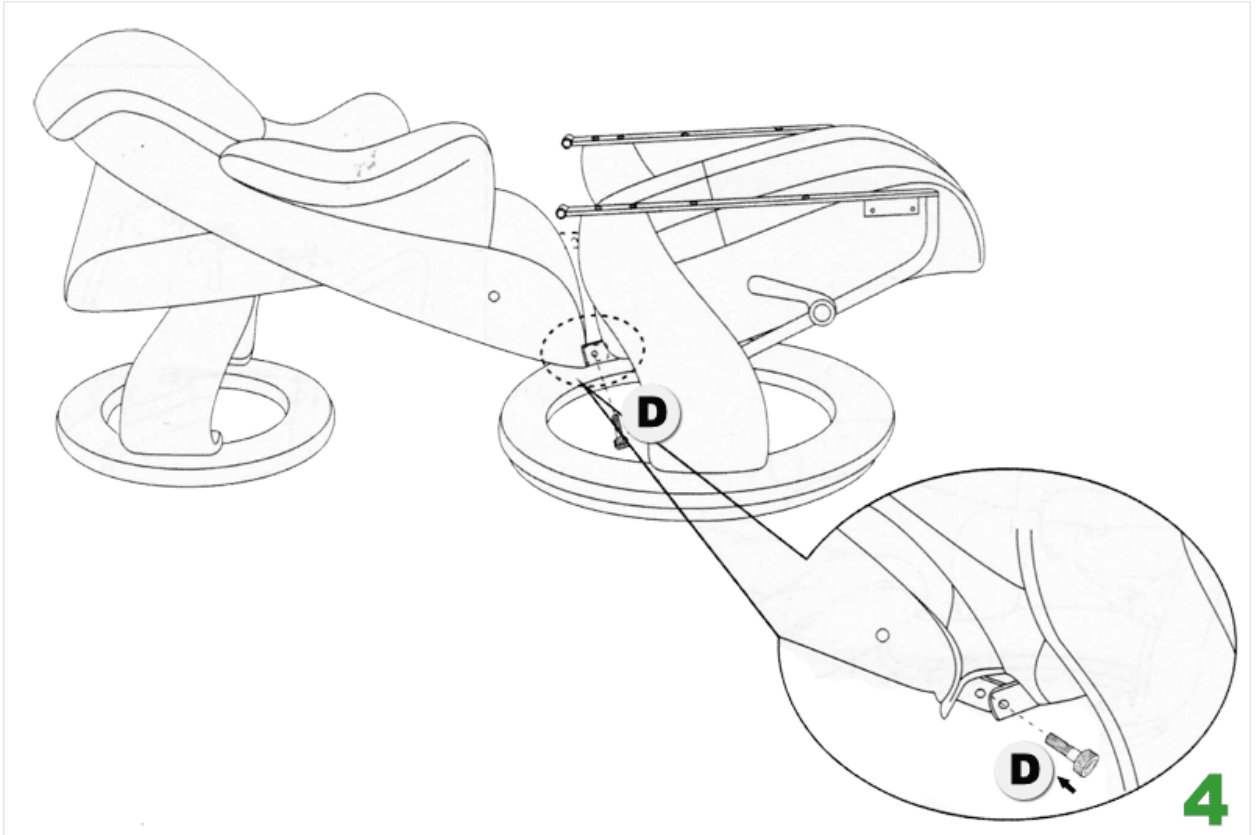

FALTO-Relax

Lux 7438W

Эргономичное кресло-реклайнер серии Relax Lux 7438W

Инструкция по сборке

Спасибо за выбор эргономичного кресла-реклайнера Relax Lux 7438W.

Данная инструкция предназначена для того, чтобы помочь Вам правильно собрать кресло, избежать преждевременной поломки или несчастных случаев.

Пожалуйста, внимательно ознакомьтесь с инструкцией по сборке.

A		4PCS	D		2PCS	G		1PC
B		2PCS	E		2PCS	H		1PC
C		2PCS	F		4PCS	I		1PC

FALTO-Relax

Lux 7438W **FALTO.ru**

Управление трансформацией кресла

Рычаг управления блокировкой/разблокировкой механизма трансформации кресла.

Внимание: при регулировании кресла избегайте попадания руки между рычагом и рамой.

Для обеспечения надлежащей работы необходимо использовать рычаги управления по обеим сторонам кресла.