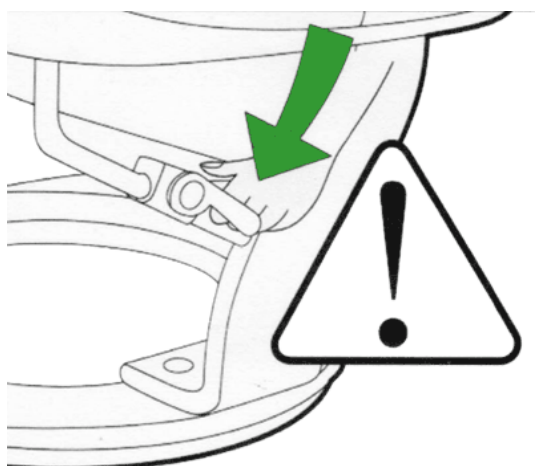

FALTO-Relax

Lux 7438W

Эргономичное кресло-реклайнер серии Relax Lux 7438W

Инструкция по сборке

Спасибо за выбор эргономичного кресла-реклайнера Relax Lux 7438W.

Данная инструкция предназначена для того, чтобы помочь Вам правильно собрать кресло, избежать преждевременной поломки или несчастных случаев.

Пожалуйста, внимательно ознакомьтесь с инструкцией по сборке.

A		4PCS	D		2PCS	G		1PC
B		2PCS	E		2PCS	H		1PC
C		2PCS	F		4PCS	I		1PC

FALTO-Relax

Lux 7438W **FALTO.ru**

Управление трансформацией кресла

Рычаг управления блокировкой/разблокировкой механизма трансформации кресла.

Внимание: при регулировании кресла избегайте попадания руки между рычагом и рамой.

Для обеспечения надлежащей работы необходимо использовать рычаги управления по обеим сторонам кресла.